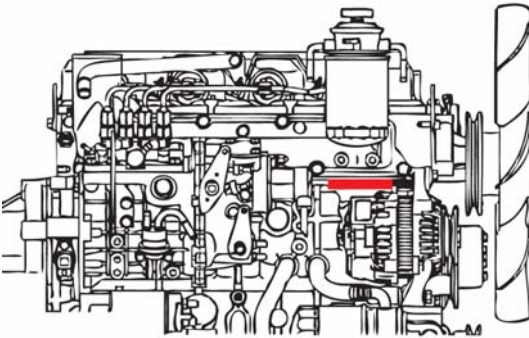

Mini Serisi

Motor bloğunda baskılı, yakıt enjeksiyon pompasının yanında.

Model

Z482 / Z602 / D722 / D902

05-Serisi

Motor bloğunda baskılı, egzoz manifoldu altında.

Model

D905 / D1005 / D1105 / D1305 / D1105-T
V1305 / V1505 / V1505-T

03-Serisi

Motor bloğunda baskılı, yakıt enjeksiyon pompasının altında.

Model

D1403 / D1703 / V1903 / V2203 / V2003-T / F2803 / D1503-M /
D1703-M / D1803-M / D1803-M-DI / V2003-M / V2203-M /
V2403-M / V2403-M-T / V2403-M-DI

07-Serisi

Motor bloğunda baskılı, yakıt enjeksiyon pompasının yanında.

Model

V2607-DI-T / V3303-DI-T

V3-Serisi

Motor bloğunda baskılı, yakıt enjeksiyon pompasının yanında.

Model

V3300 / V3300-T / V3600 / V3600-T /
V3300-DI / V3800-DI / V3300-DI-T / V3800-DI-T